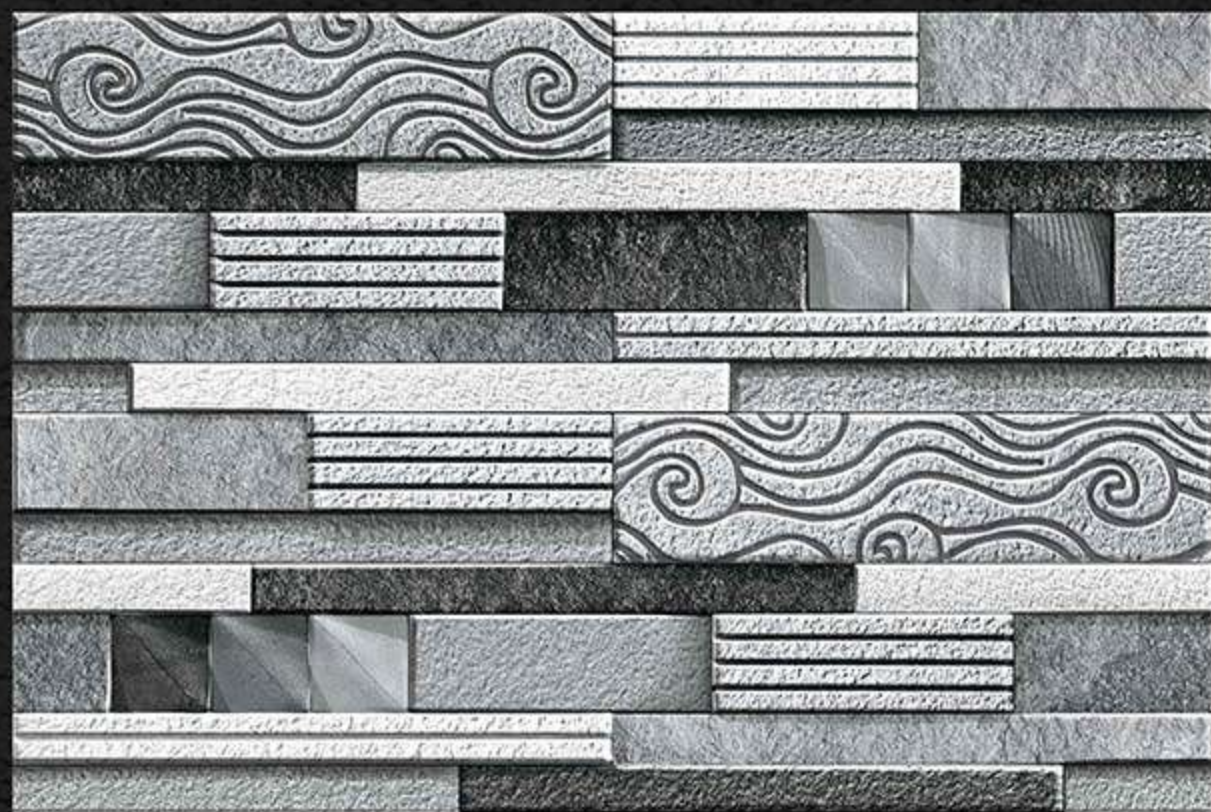

300x
450mm ■

High Depth . . .
Elevation

TESLA-07

(R)

MATT FINISH

300x
450mm ■

High Depth . . .
Elevation

TESLA-08