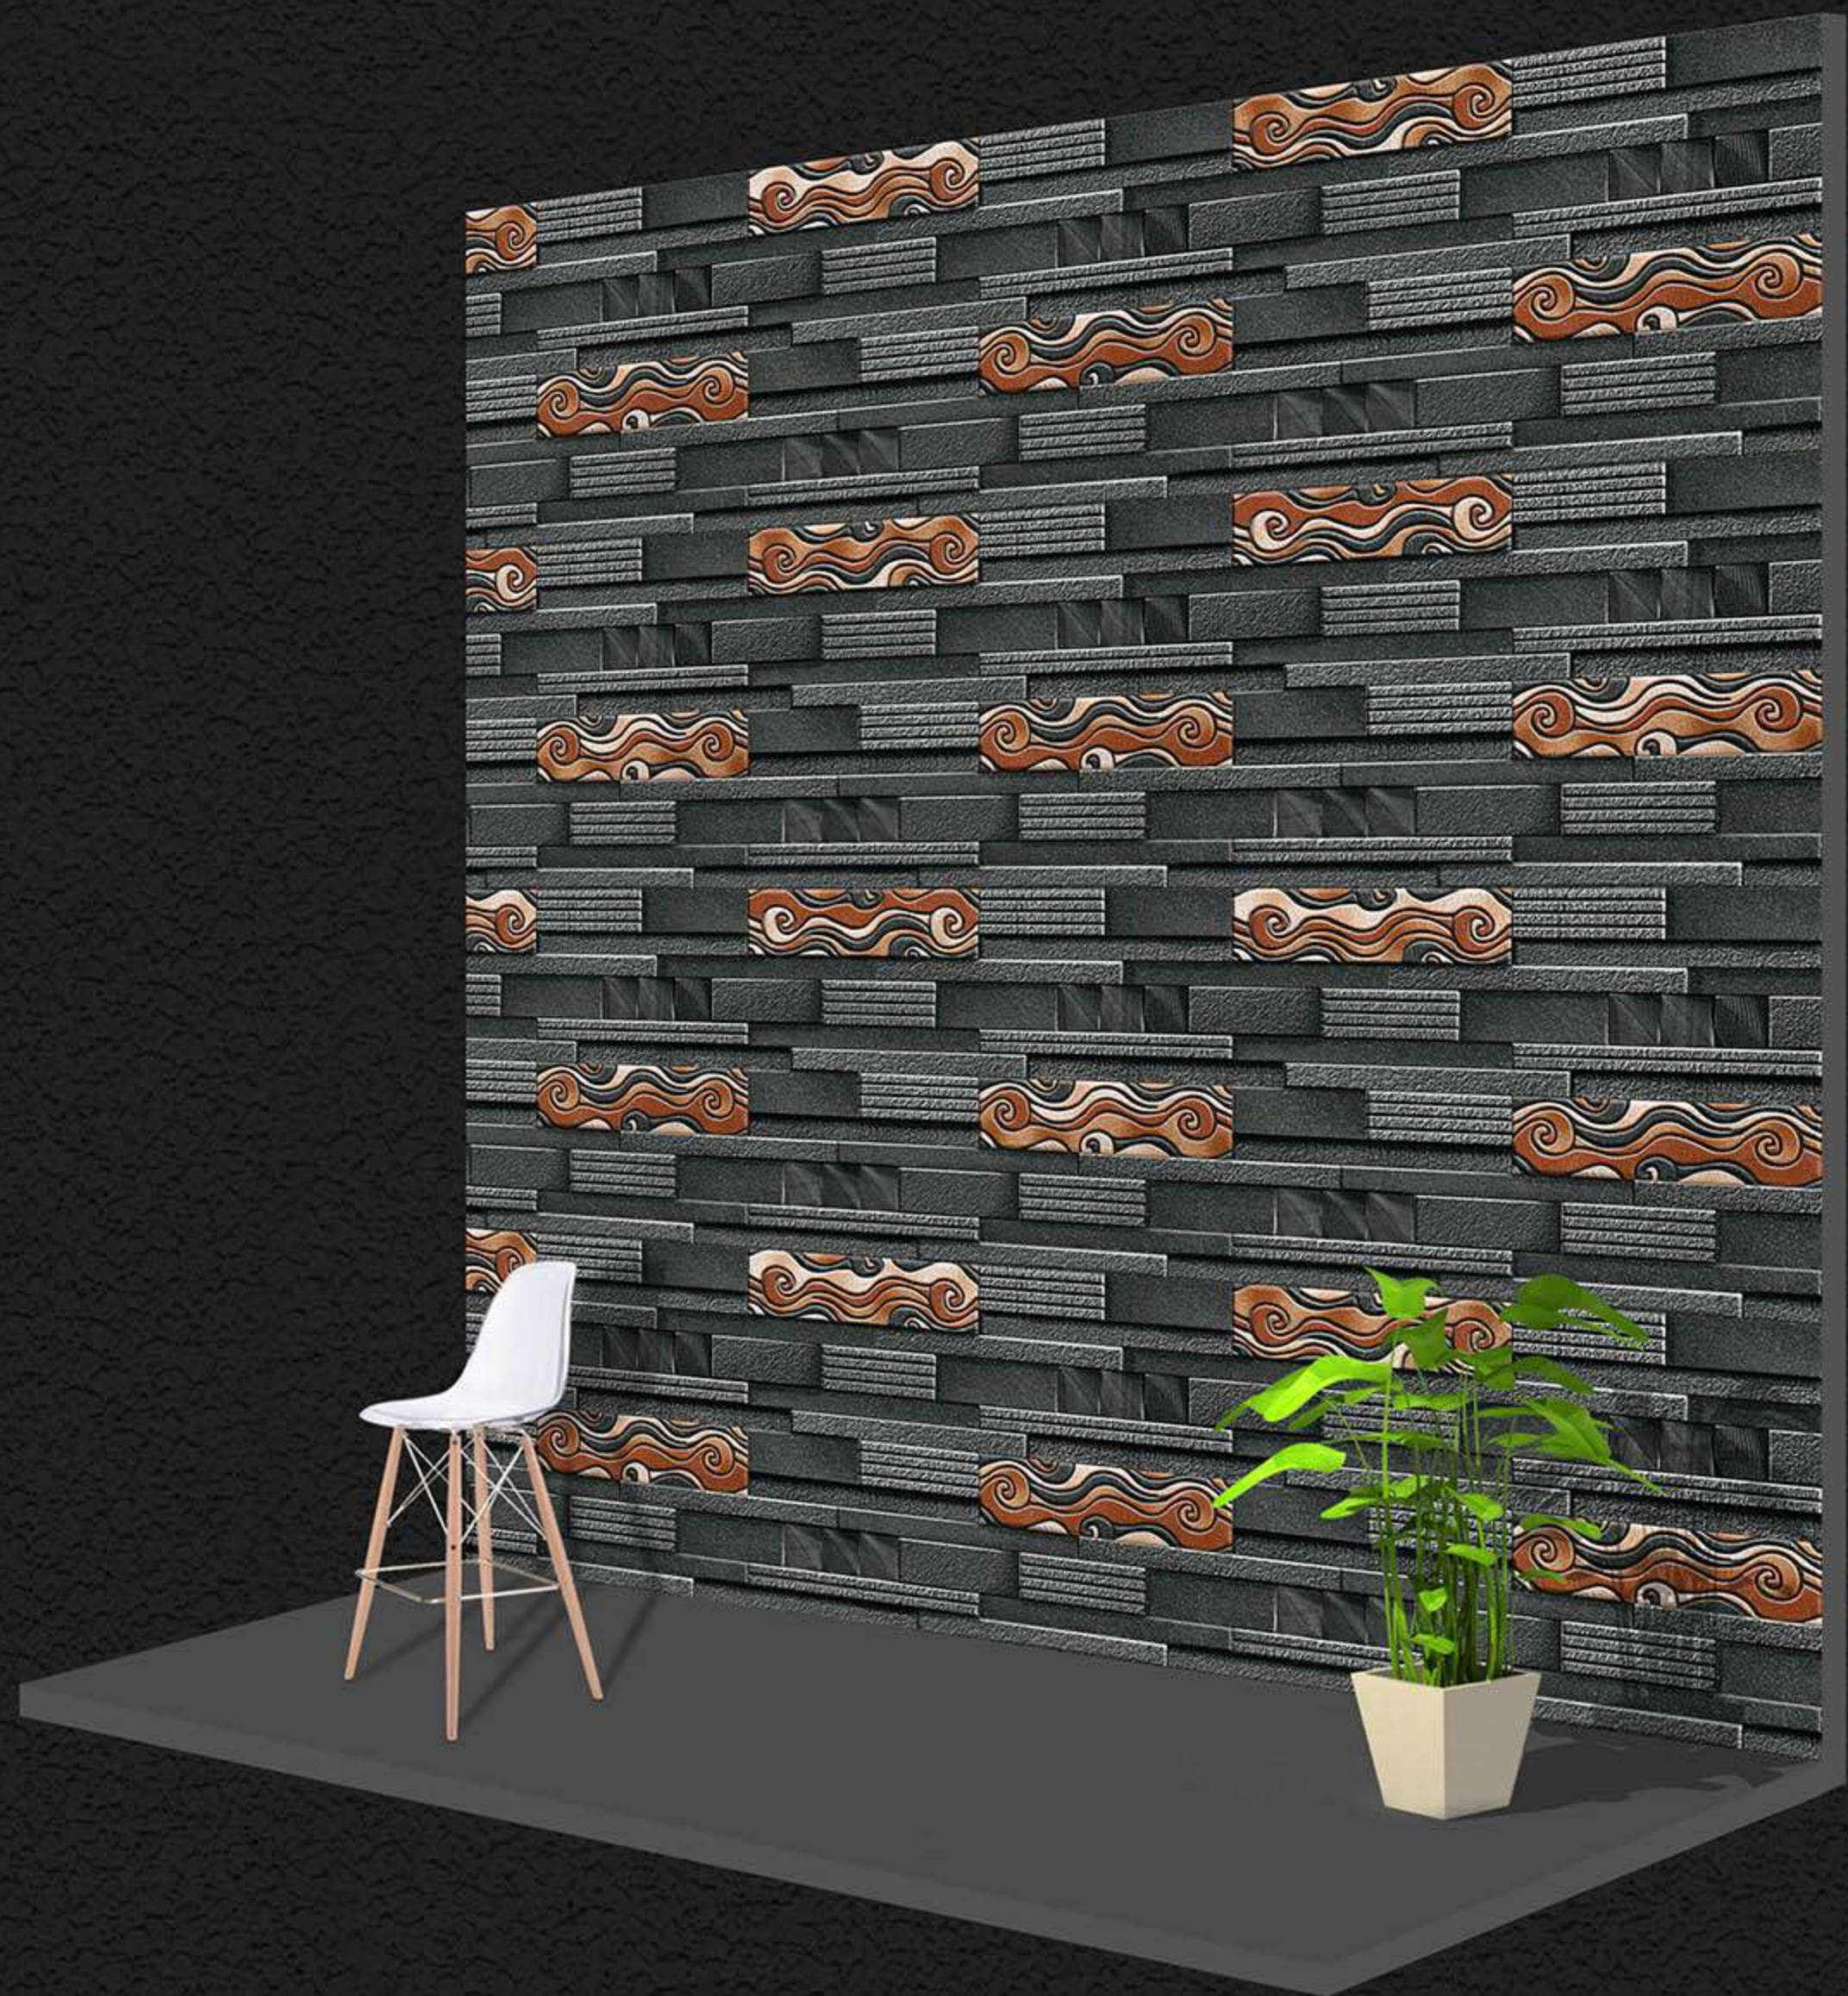

300x
450mm ■

High Depth . . .
Elevation

TESLA-07

(R)

MATT FINISH

300x
450mm ■

High Depth . . .
Elevation

TESLA-08