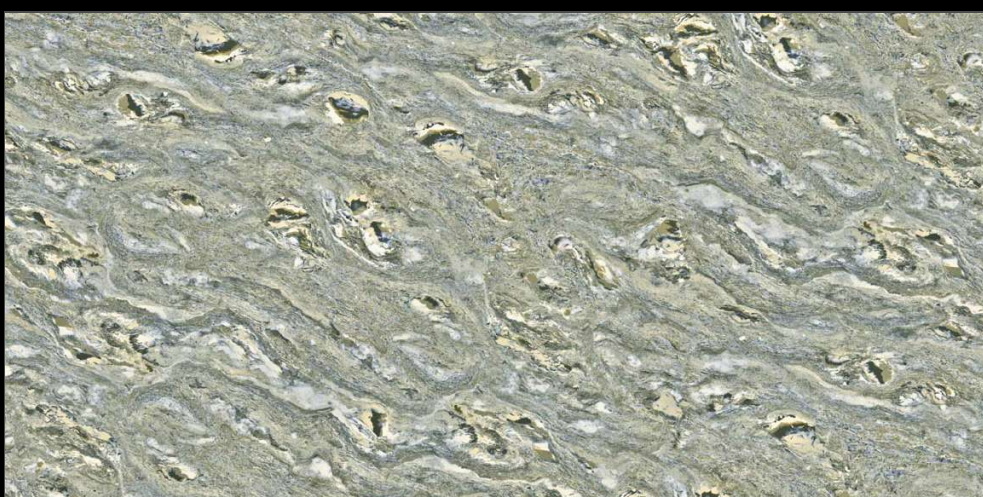

360°

www.
alaskasurfaces.
com

**GLOSS
SURFACE**

CADILA HUNTER

FUSION
COLLECTION

Eterna Edition

60x120cm

O1 Randoms