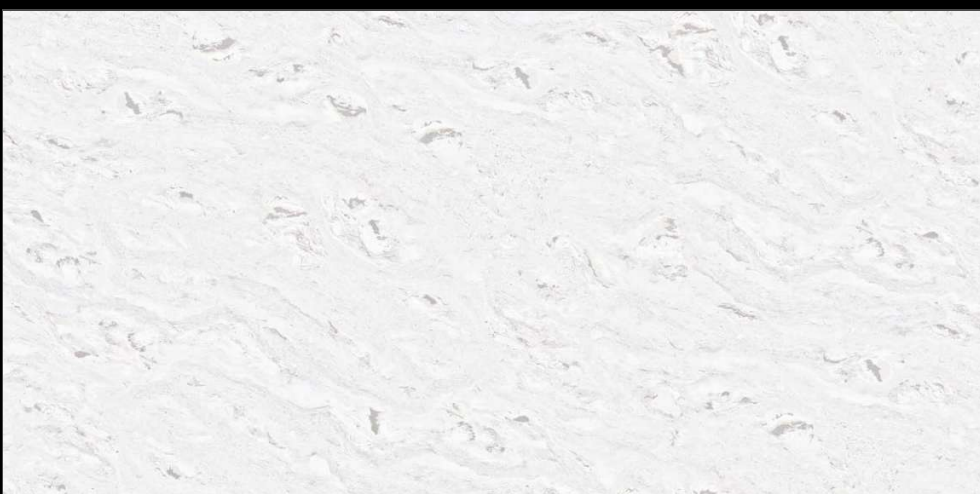

8.5 Thickness

[www.
alaskasurfaces.
com](http://www.alaskasurfaces.com)

**GLOSS
SURFACE**

CADILA SNOW

FUSION
COLLECTION

Eterna Edition

60x120cm

OI Randoms