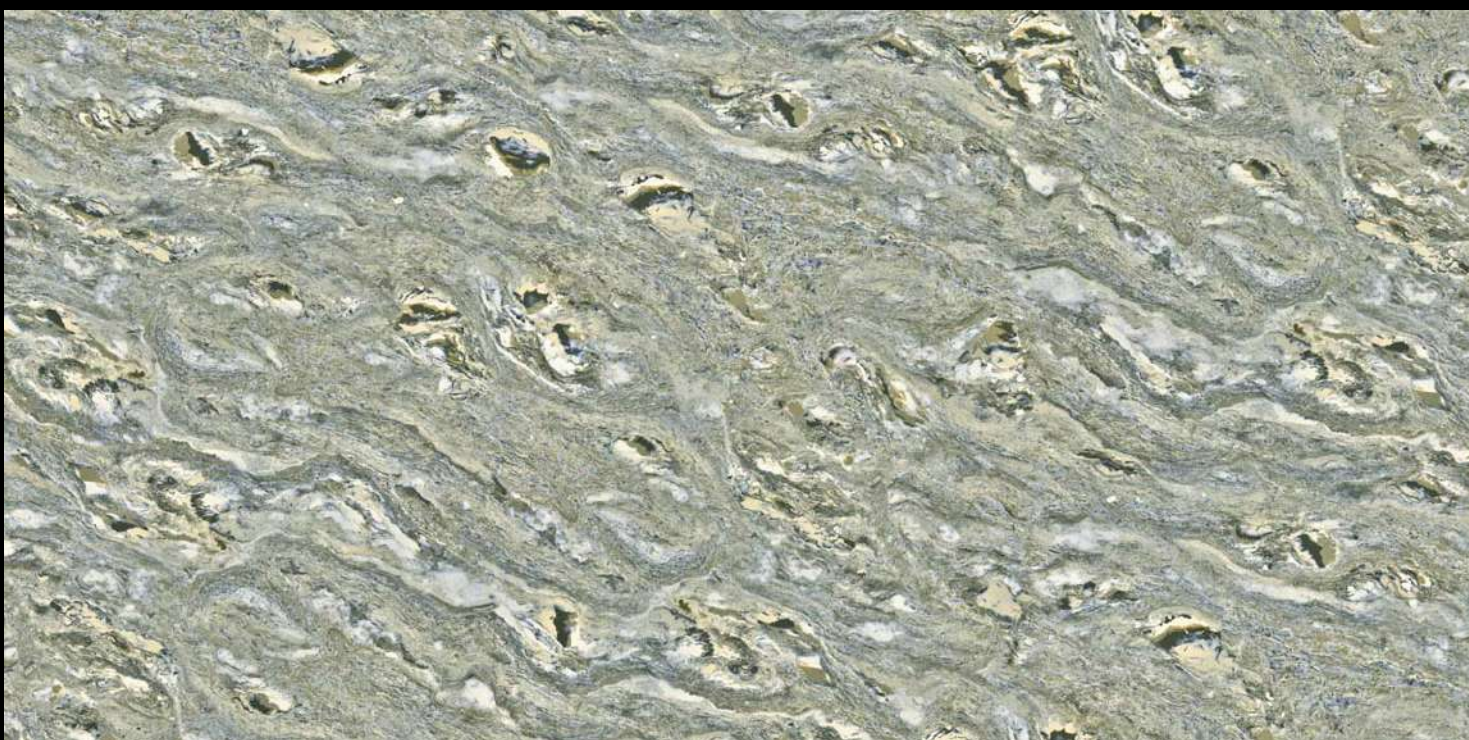

360°

www.
alaskasurfaces.
com

**GLOSS
SURFACE**

CADILA HUNTER

FUSION
COLLECTION

Eterna Edition

60x120cm

O1 Randoms