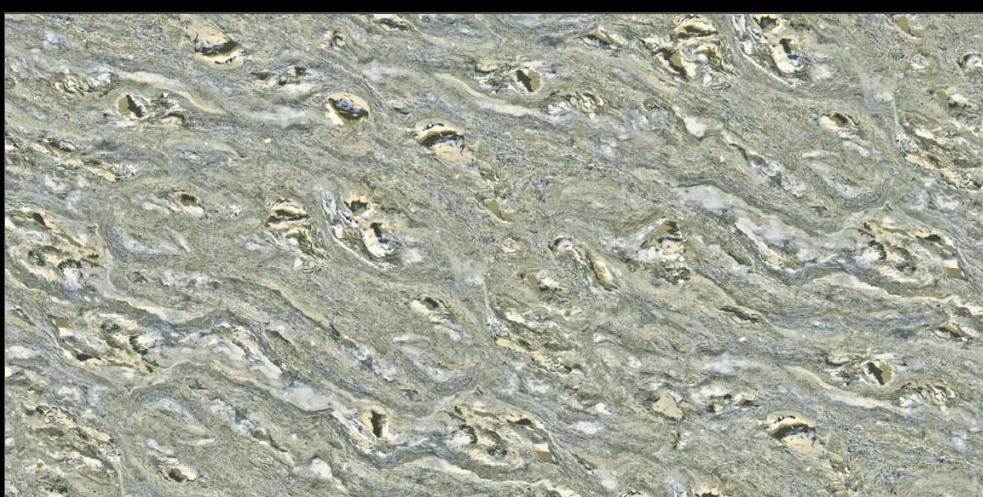

360°

www.
alaskasurfaces.
com

**GLOSS
SURFACE**

CADILA HUNTER

FUSION
COLLECTION

Eterna Edition

60x120cm

O1 Randoms