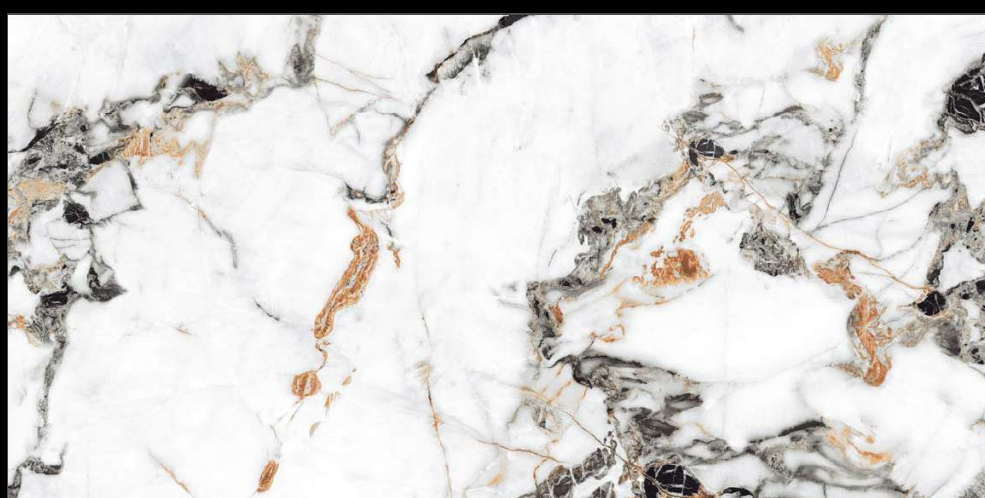

ELEGANTE
COLLECTION

Eterna Edition

60x120cm

O3 Randoms

8.5 Thickness

**EXTRA GLOSS
SURFACE**

MOON ONYX

ELEGANTE
COLLECTION