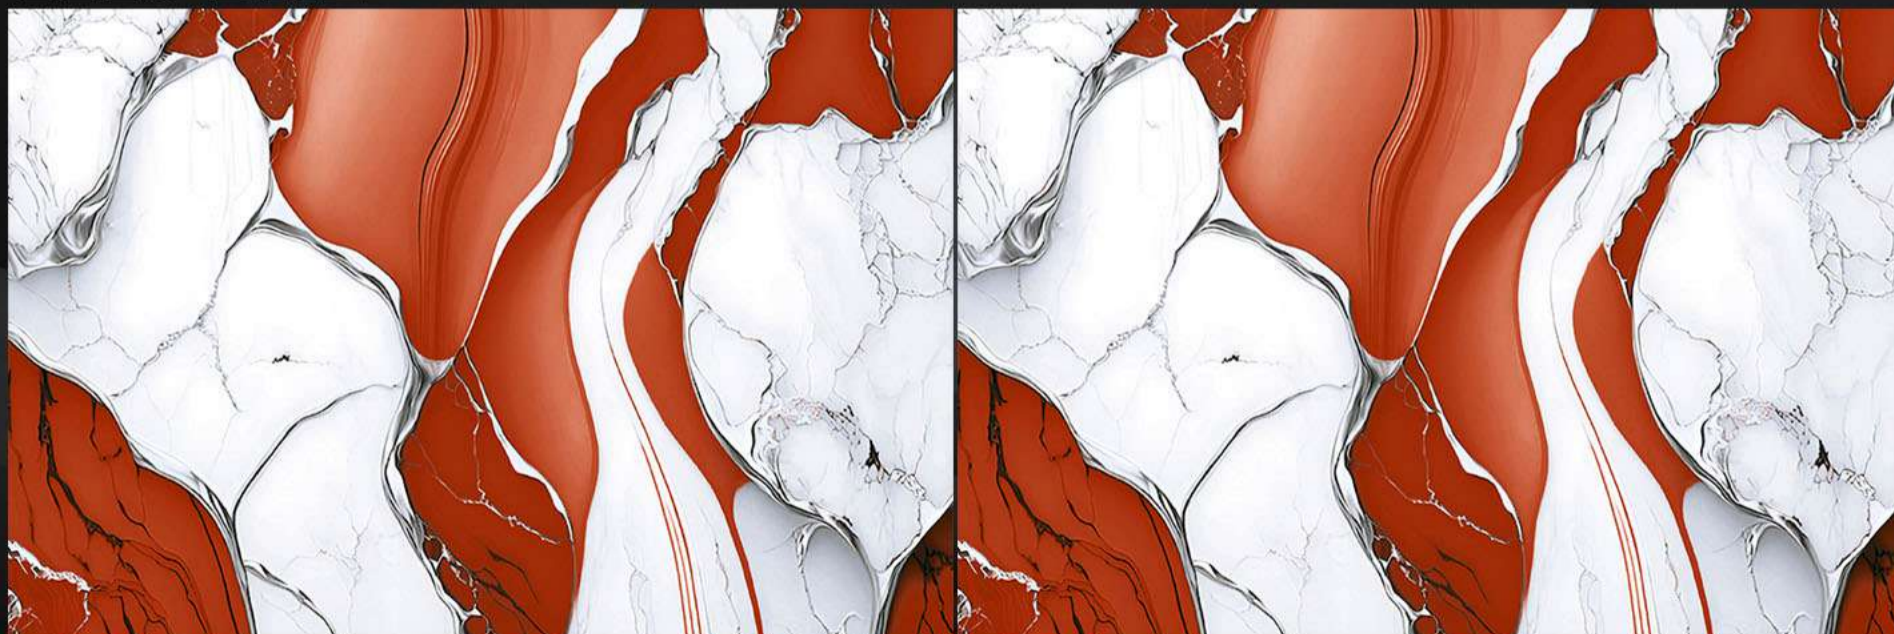

WALL TILES

GLOSSY
FINISH

2210-L

2210-BHL

2210-D

**250X
400MM**

WALL TILES

GLOSSY
FINISH