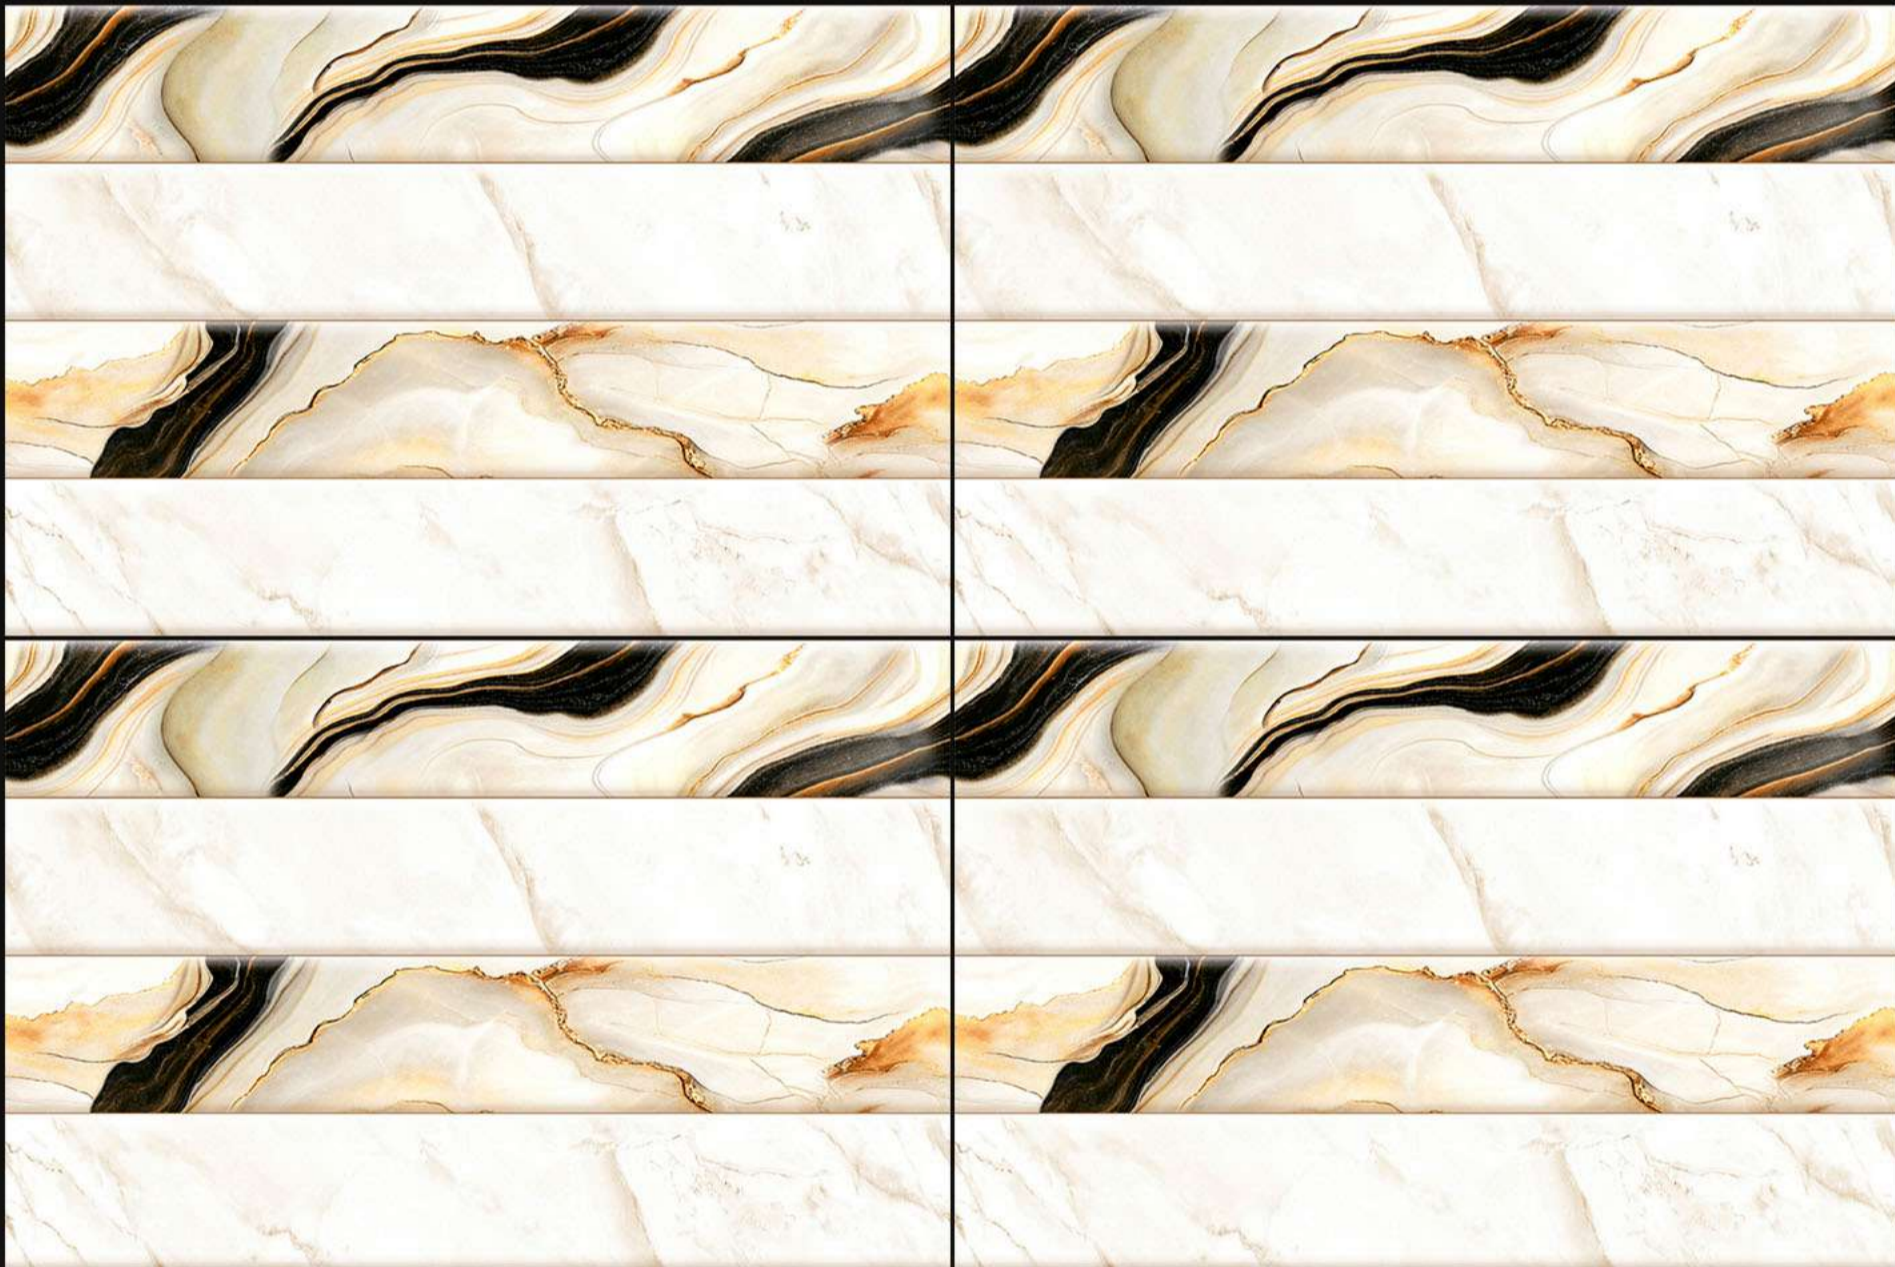

**250X
400MM**

WALL TILES

GLOSSY
FINISH

2201-L

2201-AHL

2201-D