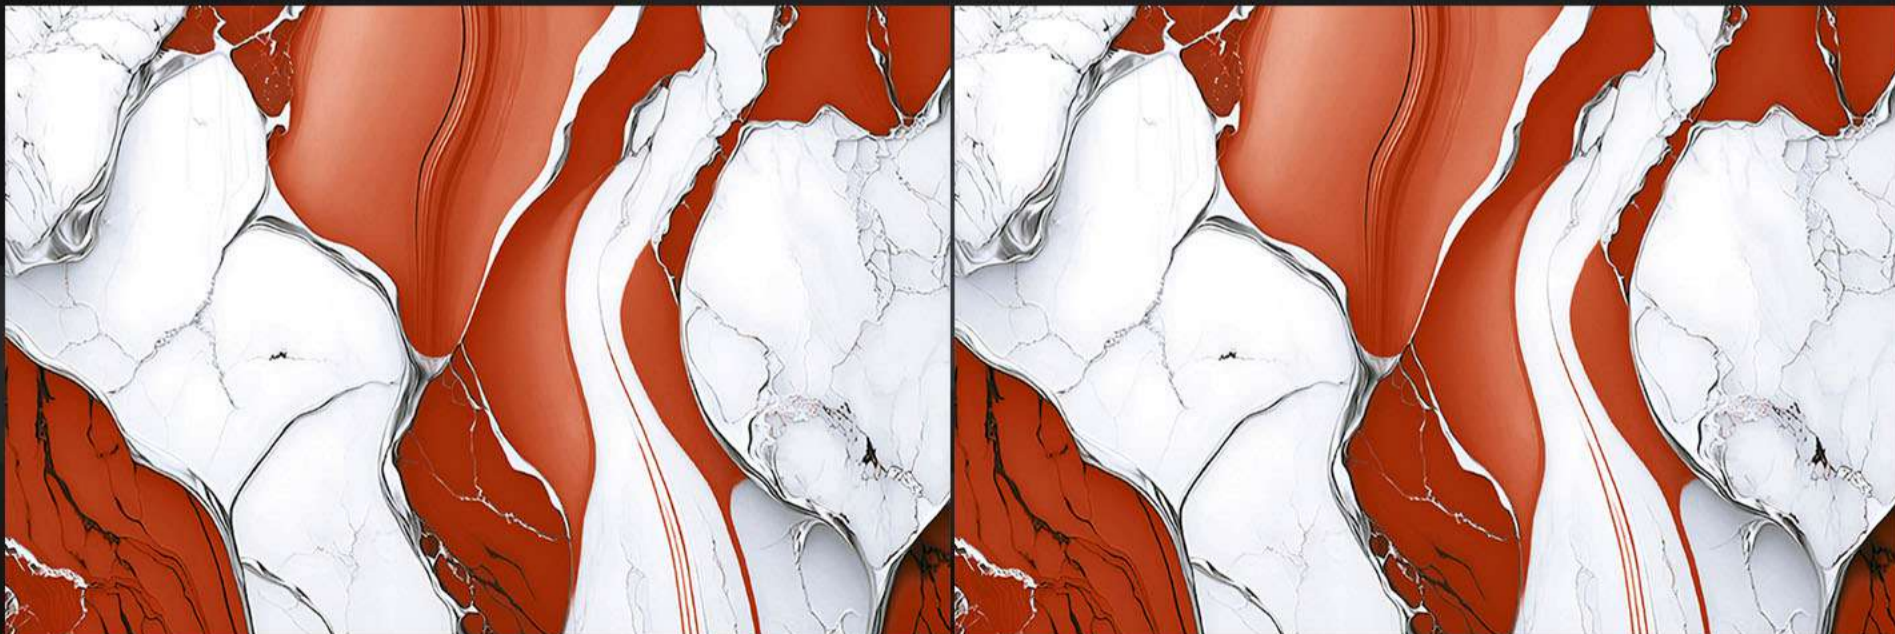

2209-D

**250X
400MM**

WALL TILES

GLOSSY
FINISH

2210-L

2210-AHL

2210-D

**250X
400MM**