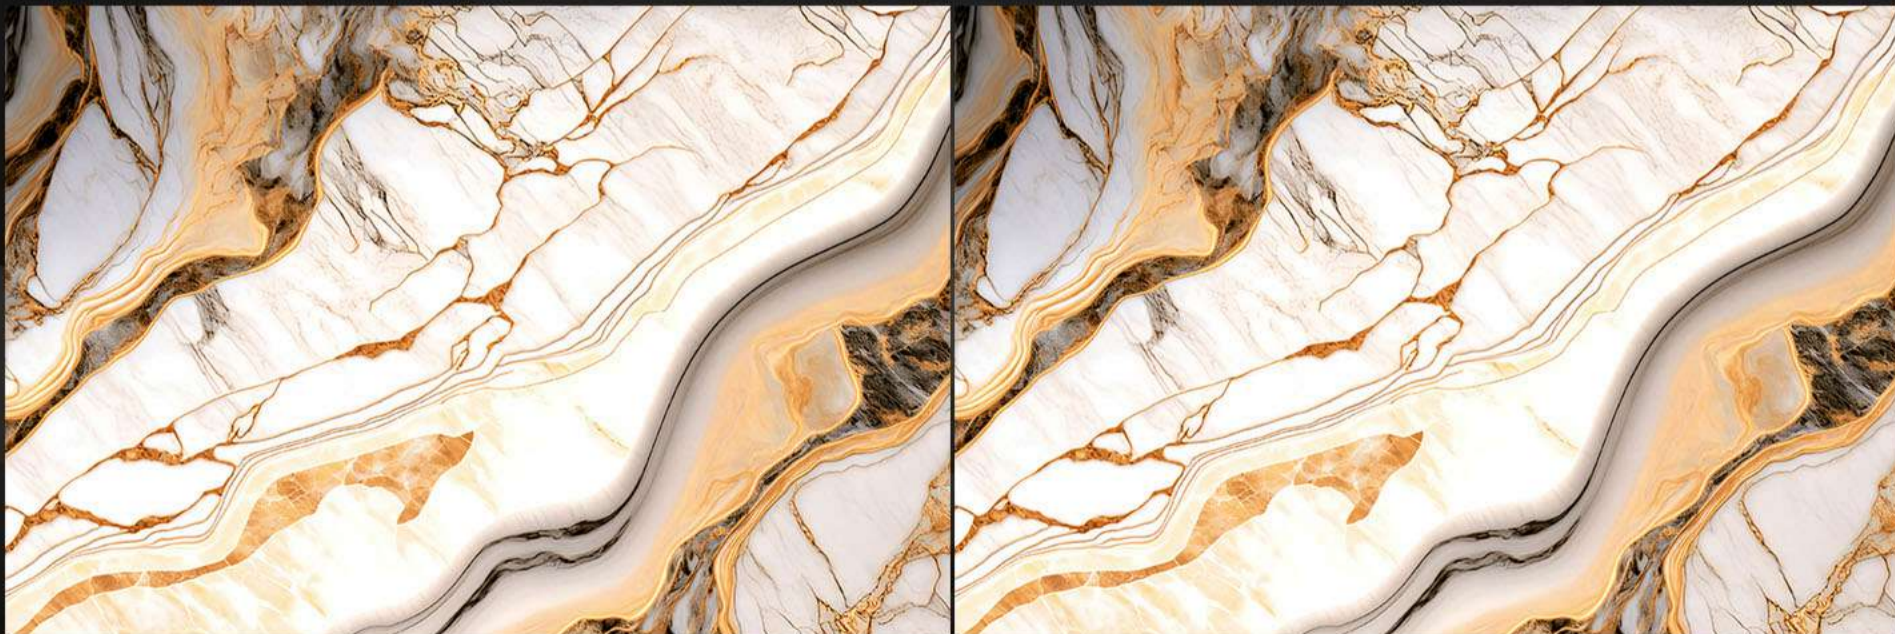

2208-L

2208-AHL

2208-D

**250X
400MM**

WALL TILES

GLOSSY
FINISH

2209-L

2209-AHL