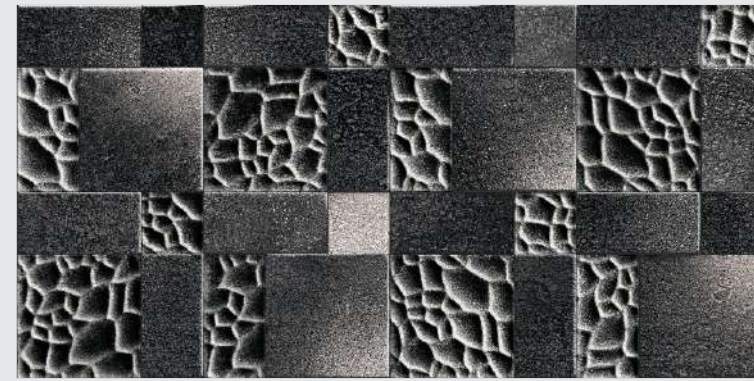

Vatican-19

300X
600mm

High Depth
Elevation

HONDURAS *Series*

**300x
600mm**

Honduras-01

Honduras-02

Honduras-03