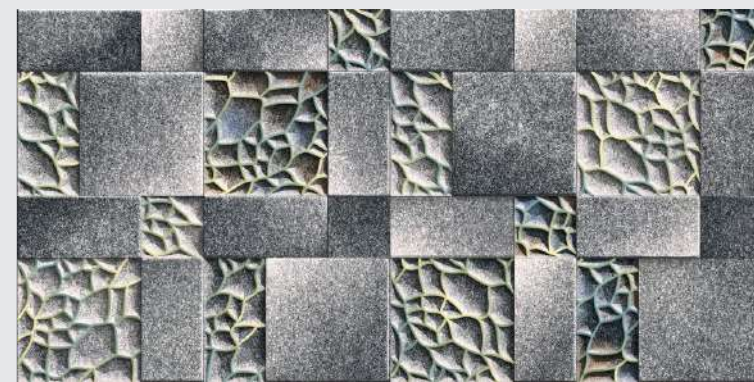

Honduras-06